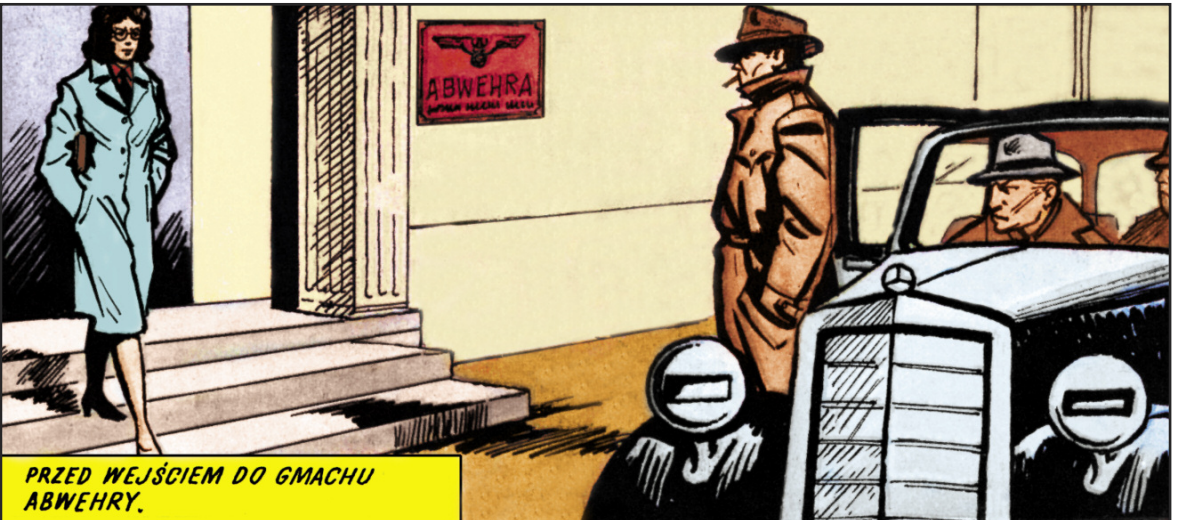

KAPITAN KLOSS

Nr 13

zgodnie z oryginałem z 1972 roku

PODWÓJNY NELSON

Autor scenariusza
Andrzej Zbych

Ilustrator
Mieczysław Wiśniewski

Skład wersji elektronicznej
Wojciech Jankowski / Laser, Warszawa

© for text and illustrations by MUZA SA, Warszawa 2002, 2021

... KTÓRA ZATRZYMUJE SIĘ PRZED WISZĄCYM
NA ŚCIANIE PORTRETEM FRYDERYKA WIELKIEGO.

EWA CHOWA ZA RAMĄ PORTRETU JAKIŚ PRZEDMIOT.

WARTOWNIA W GMACHU ABWEHRY.

PROSZĘ, OTO KLUCZE.

JAKIŚ MĘŻCZYZNA DOPYTYWAŁ SIĘ O PANIĄ, PANNO FROMM. POWIE - DZIAŁ, ŻE POCZEKA NA ZEMNĄTRZ.

KLOSS WYJMUJE ZZA OBRAZU UKRYTY TAM PRZEZ EWĘ PRZEDMIOT.

PRZED WEJŚCIEM DO GMACHU ABWEHRY.

Zachęcamy do zakupu pełnej wersji zeszytu