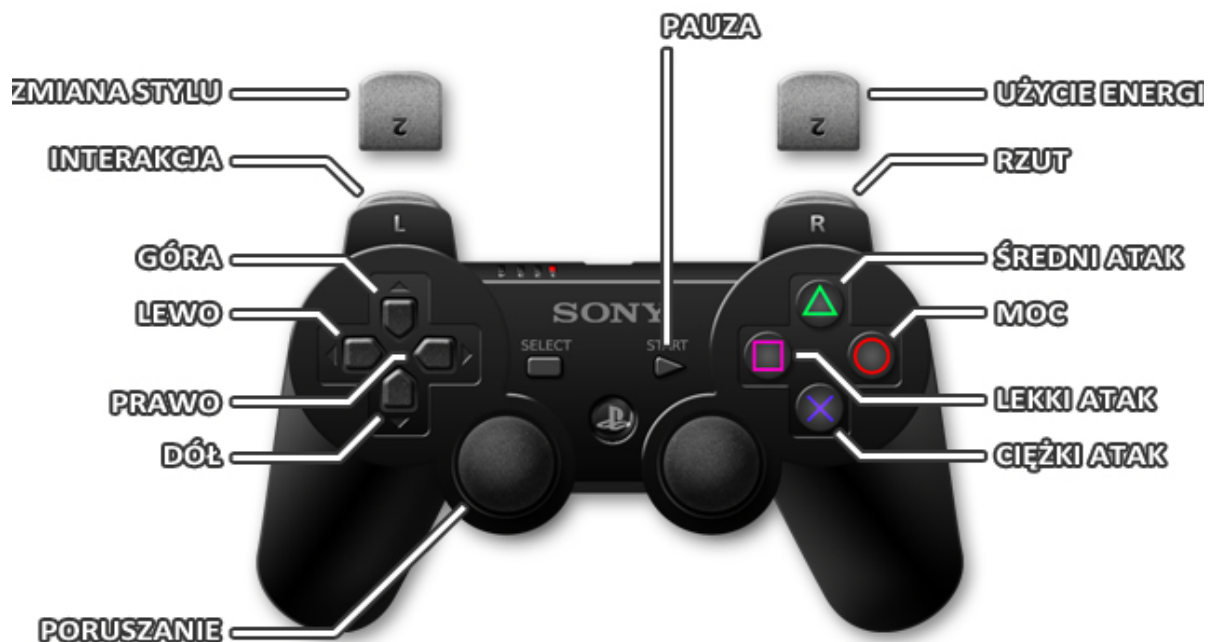

Sterowanie

PlayStation 3

	Lewo
	Dół
	Prawo
	Góra
	Średni atak
	Lekki atak
	Ciężki atak