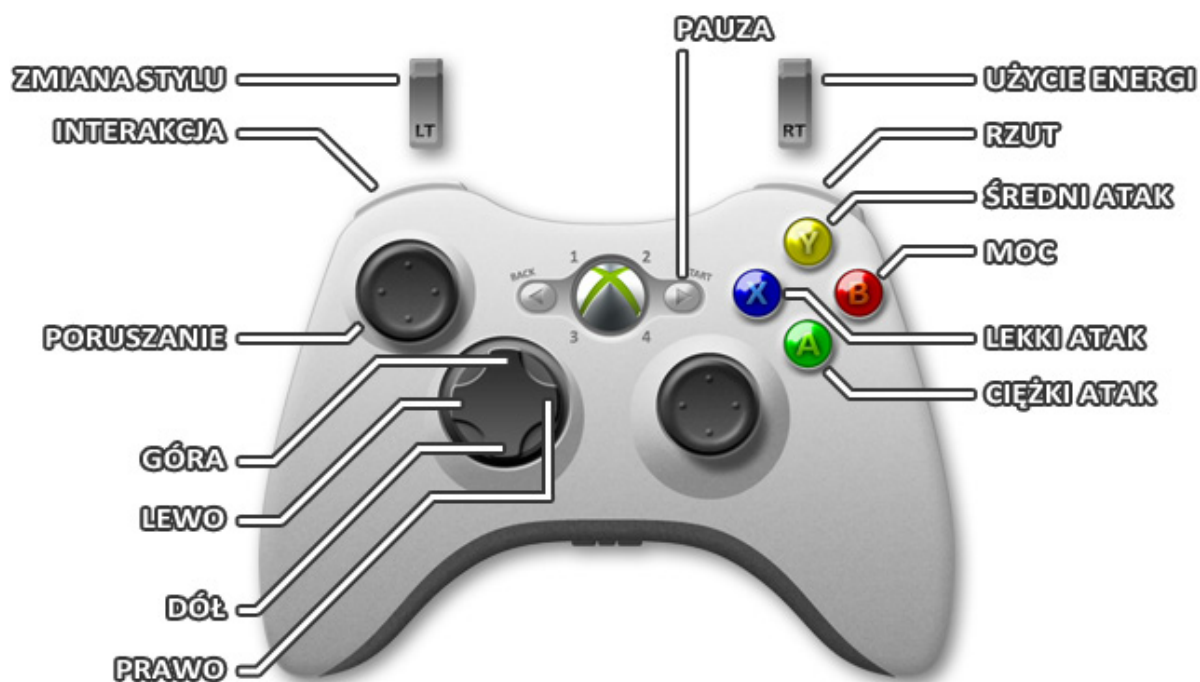

X b o x 3 6 0

	Lewo
	Dół
	Prawo
	Góra
	Średni atak
	Lekki atak
	Ciężki atak
	Moc