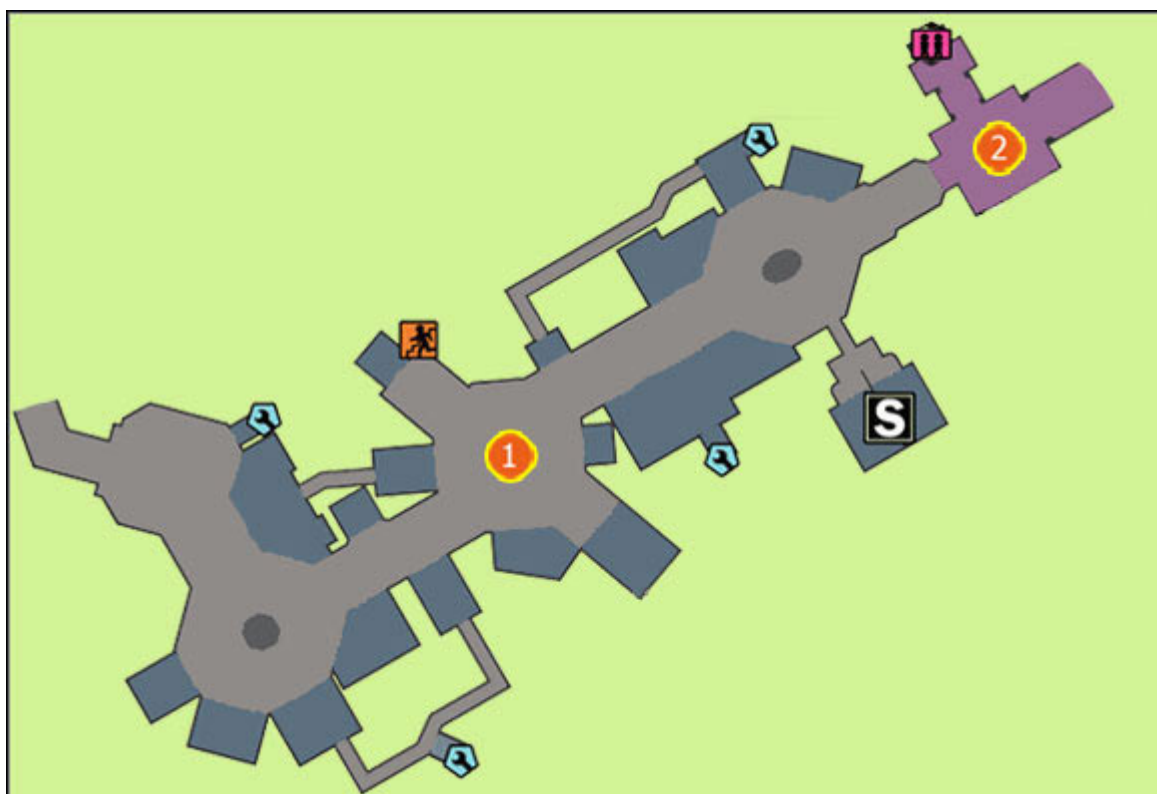

M 4 : S o u t h P l a z a i F o r t u n e C i t y H o t e l

1) **South Plaza**

2) **Fortune City Hotel**

	Winda
	Punkt zapisu
	Pokój techniczny
	Schody