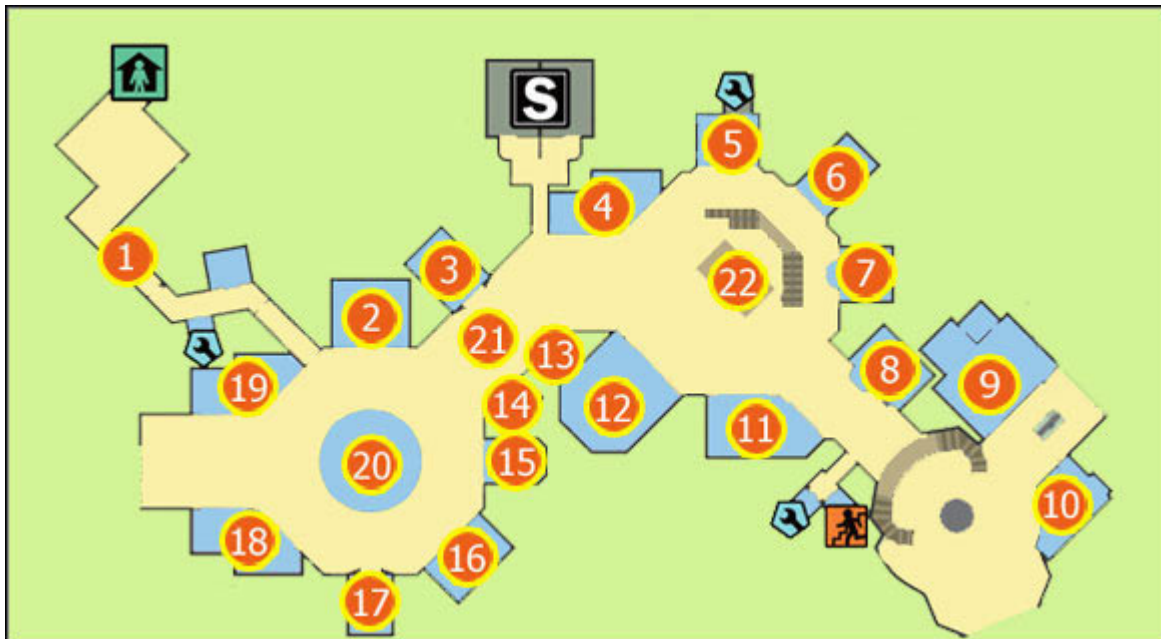

Spis treści

Wprowadzenie	3
Mapy	4
M1: Royal Flush Plaza – 1 piętro	4
M2: Royal Flush Plaza – 2 piętro	5
M3: American Casino i Fortune City Arena	6
M4: South Plaza i Fortune City Hotel	7
M5: Platinum Strip i Fortune Park	8
M6: Silver Strip	9
M7: Slot Ranch Casino	10
M8: Food Court	11
M9: Yucatan Casino	12
M10: Palisades Mall – 1 piętro	13
M11: Palisades Mall – 2 piętro	14
M12: Atlantic Casino	15
M13: Underground	16
Zadania główne	17
Wstęp	17
Case 1	23
Case 2	27
Case 3	30
Case 4	31
Case 5	33
Case 6	35
Case 7	38
The Facts	42
The Overtime	44
Zakończenia	47
Zadania poboczne	49
Wstęp	49
Case 1	50
Case 2	58
Case 3	62
Case 4	69
Case 5	80
Case 6	86
Przedmioty	87
Combo Cards	87
Koktajle	92
Zombrex	93

Odniesienia do mapy – obok nazw lokacji, często zamieszczone są odnośniki do map np. One Little Duck Bingo **(M6, 3)**. Oznacza to, że lokal znajduje się na mapie M6 i jest na niej oznaczony cyfrą 3.

Michał „Kwiść” Chwistek (www.gry-online.pl)

Mapy

M 1 : Royal Flush Plaza - 1 piętro

- 1) Magazyn
- 2) **In The Closet** – sklep odzieżowy
- 3) **The Man's Sport** – sklep sportowy
- 4) **The Shoehorn** – sklep obuwniczy
- 5) **Tunemakers** – sklep muzyczny
- 6) **Wave of Style** – fryzjer
- 7) **Ye Olde Toybox** – sklep dziecięcy
- 8) **Marriage Makers** – sklep z akcesoriami
- 9) **Roy's Mart** – apteka
- 10) **Modern Businessman** - sklep odzieżowy
- 11) **Sturdy Package** - sklep podróżniczy
- 12) **SporTrance** - sklep sportowy
- 13) **The Chieftain's Hut** - sklep tytoniowy
- 14) **Hat Racks** - sklep odzieżowy
- 15) **Universe of Optics** – optyk
- 16) **Three Club Monte** - sklep odzieżowy
- 17) **Astonishing Illusions** - sklep dziecięcy
- 18) **Stylin' Toddlers** - sklep odzieżowy
- 19) **Casual Gals** - sklep odzieżowy
- 20) **The Dark Bean** – kawiarnia
- 21) **Yesterday, Today & Tomorrow** – kiosk
- 22) Plac