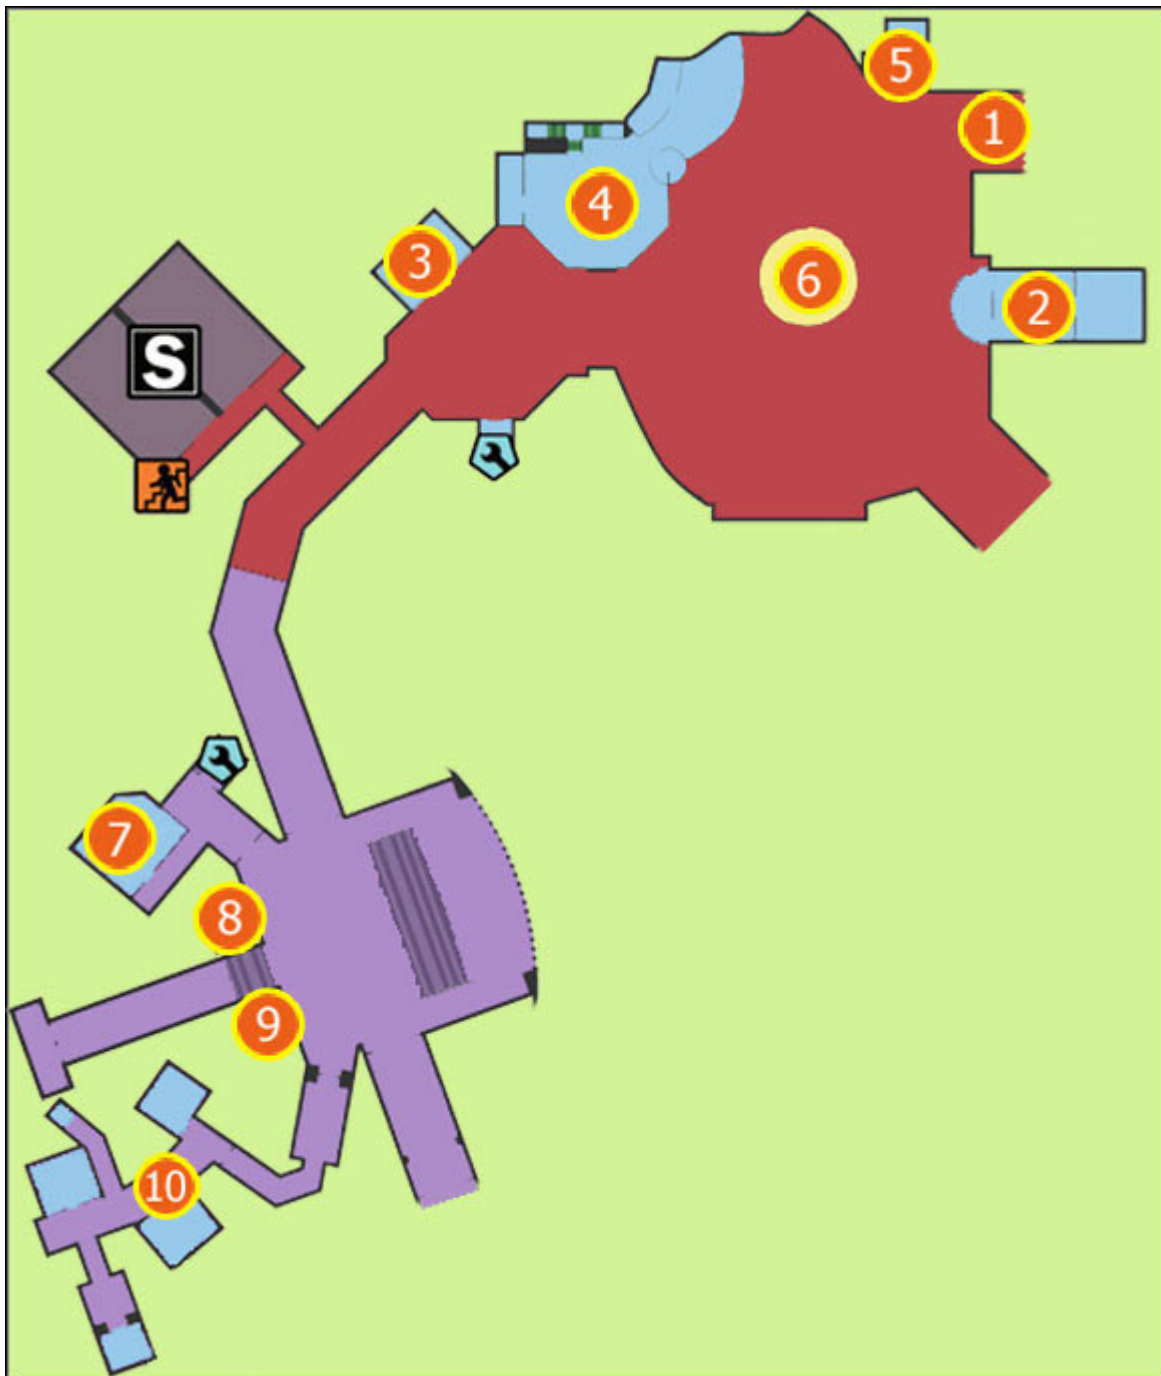

Spis treści

Wprowadzenie	3
Mapy	4
M1: Royal Flush Plaza – 1 piętro	4
M2: Royal Flush Plaza – 2 piętro	5
M3: American Casino i Fortune City Arena	6
M4: South Plaza i Fortune City Hotel	7
M5: Platinum Strip i Fortune Park	8
M6: Silver Strip	9
M7: Slot Ranch Casino	10
M8: Food Court	11
M9: Yucatan Casino	12
M10: Palisades Mall – 1 piętro	13
M11: Palisades Mall – 2 piętro	14
M12: Atlantic Casino	15
M13: Underground	16
Zadania główne	17
Wstęp	17
Case 1	23
Case 2	27
Case 3	30
Case 4	31
Case 5	33
Case 6	35
Case 7	38
The Facts	42
The Overtime	44
Zakończenia	47
Zadania poboczne	49
Wstęp	49
Case 1	50
Case 2	58
Case 3	62
Case 4	69
Case 5	80
Case 6	86
Przedmioty	87
Combo Cards	87
Koktajle	92
Zombrex	93

Mapy

M 1 : Royal Flush Plaza - 1 piętro

- 1) Magazyn
- 2) **In The Closet** – sklep odzieżowy
- 3) **The Man's Sport** – sklep sportowy
- 4) **The Shoehorn** – sklep obuwniczy
- 5) **Tunemakers** – sklep muzyczny
- 6) **Wave of Style** – fryzjer
- 7) **Ye Olde Toybox** – sklep dziecięcy
- 8) **Marriage Makers** – sklep z akcesoriami
- 9) **Roy's Mart** – apteka
- 10) **Modern Businessman** - sklep odzieżowy
- 11) **Sturdy Package** - sklep podróżniczy
- 12) **SporTrance** - sklep sportowy
- 13) **The Chieftain's Hut** - sklep tytoniowy
- 14) **Hat Racks** - sklep odzieżowy
- 15) **Universe of Optics** – optyk
- 16) **Three Club Monte** - sklep odzieżowy
- 17) **Astonishing Illusions** - sklep dziecięcy
- 18) **Stylin' Toddlers** - sklep odzieżowy
- 19) **Casual Gals** - sklep odzieżowy
- 20) **The Dark Bean** – kawiarnia
- 21) **Yesterday, Today & Tomorrow** – kiosk
- 22) Plac

M 3 : American Casino i Fortune City Arena

- 1) Wejście z **Royal Flush Plaza**
- 2) Kasy - po lewej (na dole)
- 3) **The American Historium** - sklep z pamiątkami
- 4) **Bonnie Jack's BBQ Shack** - restauracja
- 5) Pokój ochrony
- 6) **Shots & Awe** - klub nocny
- 7) Pomieszczenia personelu
- 8) **Terror Togs** - sklep z prezentami
- 9) **Hostile Zone** - sklep z prezentami
- 10) Korytarze