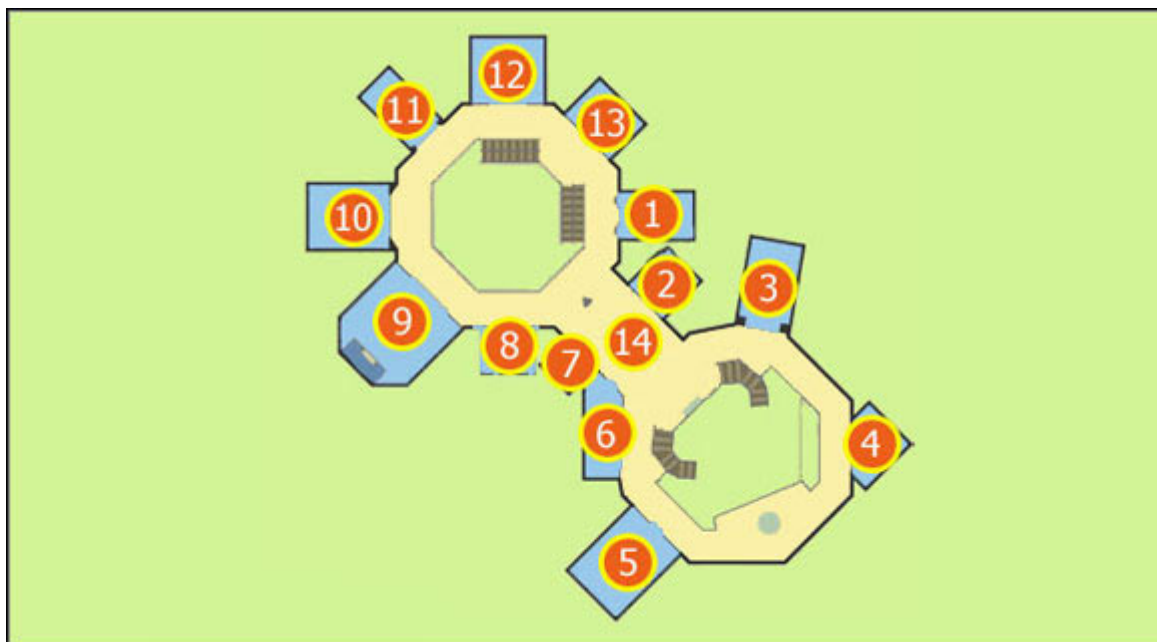

M 2 : R o y a l F l u s h P l a z a - 2 p i ę t r o

1) **Just in Time Payday Loans** - lombard
2) **Eternal Timepieces** – akcesoria
3) **Kathy's Space** – sklep odzieżowy
4) **Earmark Leather** - sklep odzieżowy
5) **Children's Castle** - sklep dziecięcy
6) **Small Fry Duds** - sklep odzieżowy
7) **Ragazines** – kiosk
8) **Players** - sklep muzyczny
9) **Sportrance** - sklep sportowy
10) **Albert's Apparel** - sklep odzieżowy
11) **Wily Travels** - biuro podróży
12) **Antoine's** – sklep z artykułami AGD
13) **Estelle's Fine-lady Cosmetics** – kosmetyczka
14) **Rush Wireless** – sklep ze sprzętem elektronicznym