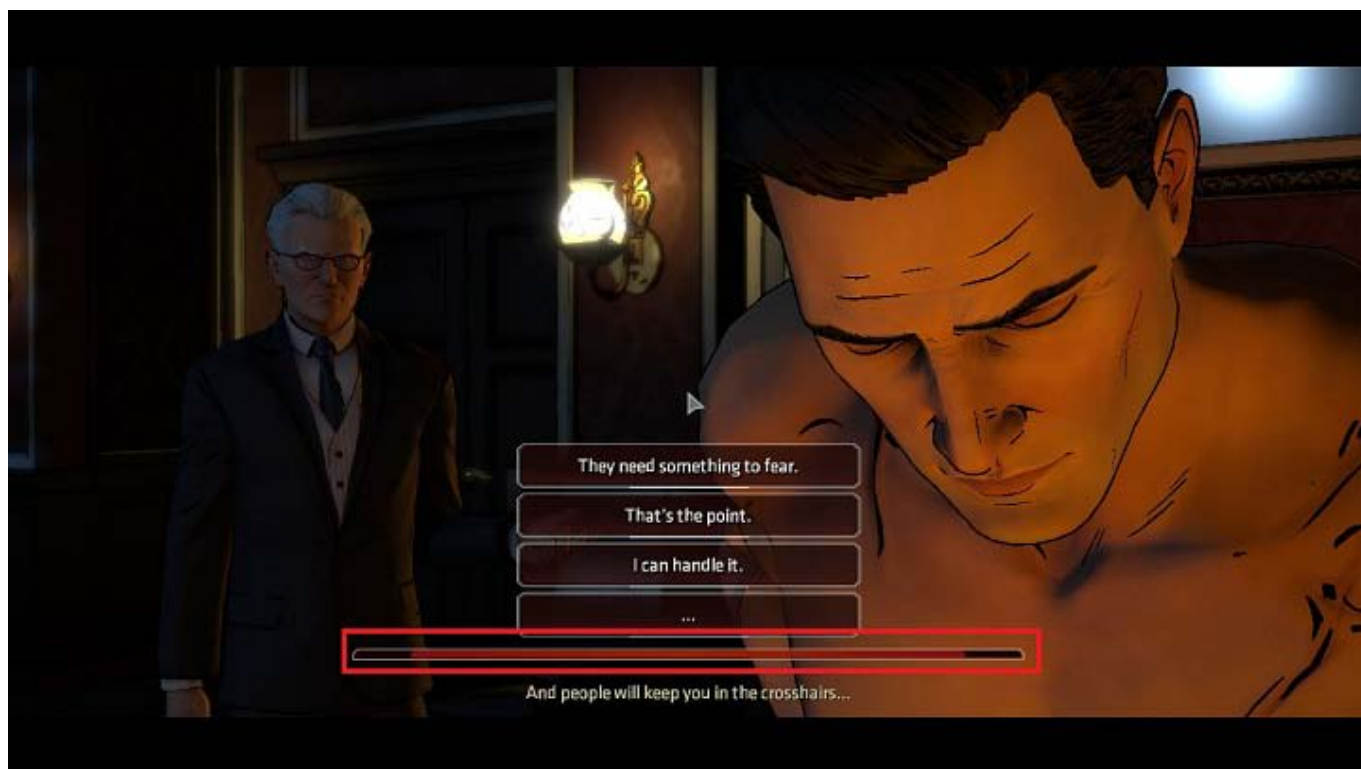

Podstawy

Mechanika rozgrywki | Podstawy

Batman od studia Telltale Games to przede wszystkim gra fabularna, więc zdecydowana większość interakcji z otoczeniem będzie odbywała się za pośrednictwem wyboru odpowiedniej opcji dialogowej. **Nie mniej jednak w toku rozgrywki pojawiają się sceny akcji, które wymagają interakcji przy użyciu konkretnego klawisza, kombinacji klawiszy lub przycisku myszy.** Pełną klawiszologię znajdziesz w dedykowanym rozdziale, natomiast poniżej zawarto kilka przydatnych informacji dla graczy, którzy na grze Batman rozpoczynają swoją przygodę z grami studia Telltale Games.

- Dialogi
- Quick Time Events
- Badanie otoczenia

Dialogi

Na podjęcie decyzji masz ograniczony czas, którego upływ przedstawia pasek widoczny pod opcjami dialogowymi.

Wiodący sposób interakcji z innymi postaciami. Wybór odpowiedniej opcji niesie za sobą rozmaite konsekwencje. **Oczywistym jest, że postać niezależna odpowiednio zareaguje na każdą wybraną przez nas odpowiedź, dopasowując się do treści rozmowy, ale zdarzają się sytuacje, gdy poszczególne momenty są ważniejsze od innych.** Poza odpowiednim nastawieniem do protagonisty, niektóre odpowiedzi będą zapamiętane przez adwersarzy i mogą pojawić się do nich nawiązania w dalszych częściach odcinka lub kolejnych epizodach.