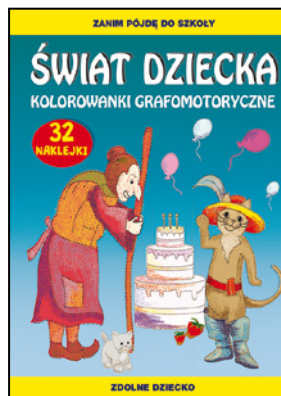

ATLAS EUROPY

dla dzieci 5-8 lat

FLAGI I HERBY

POLECAMY

POLSKA

FLAGA

HERB STOLICY

GODŁO POLSKI

1. Pokoloruj nazwę państwa.
2. Odnajdź i wklej naklejki z flagą państwa i herbem stolicy.
3. Pokoloruj godło Polski.
4. Odnajdź stolicę Polski i podkreśl ją na czerwono.
5. Odnajdź Wisłę i popraw ją na niebiesko.
6. Pokoloruj na niebiesko Morze Bałtyckie.
7. Czerwoną kredką popraw granice Polski.
8. Na mapie Polski dorysuj bociana i żubra.