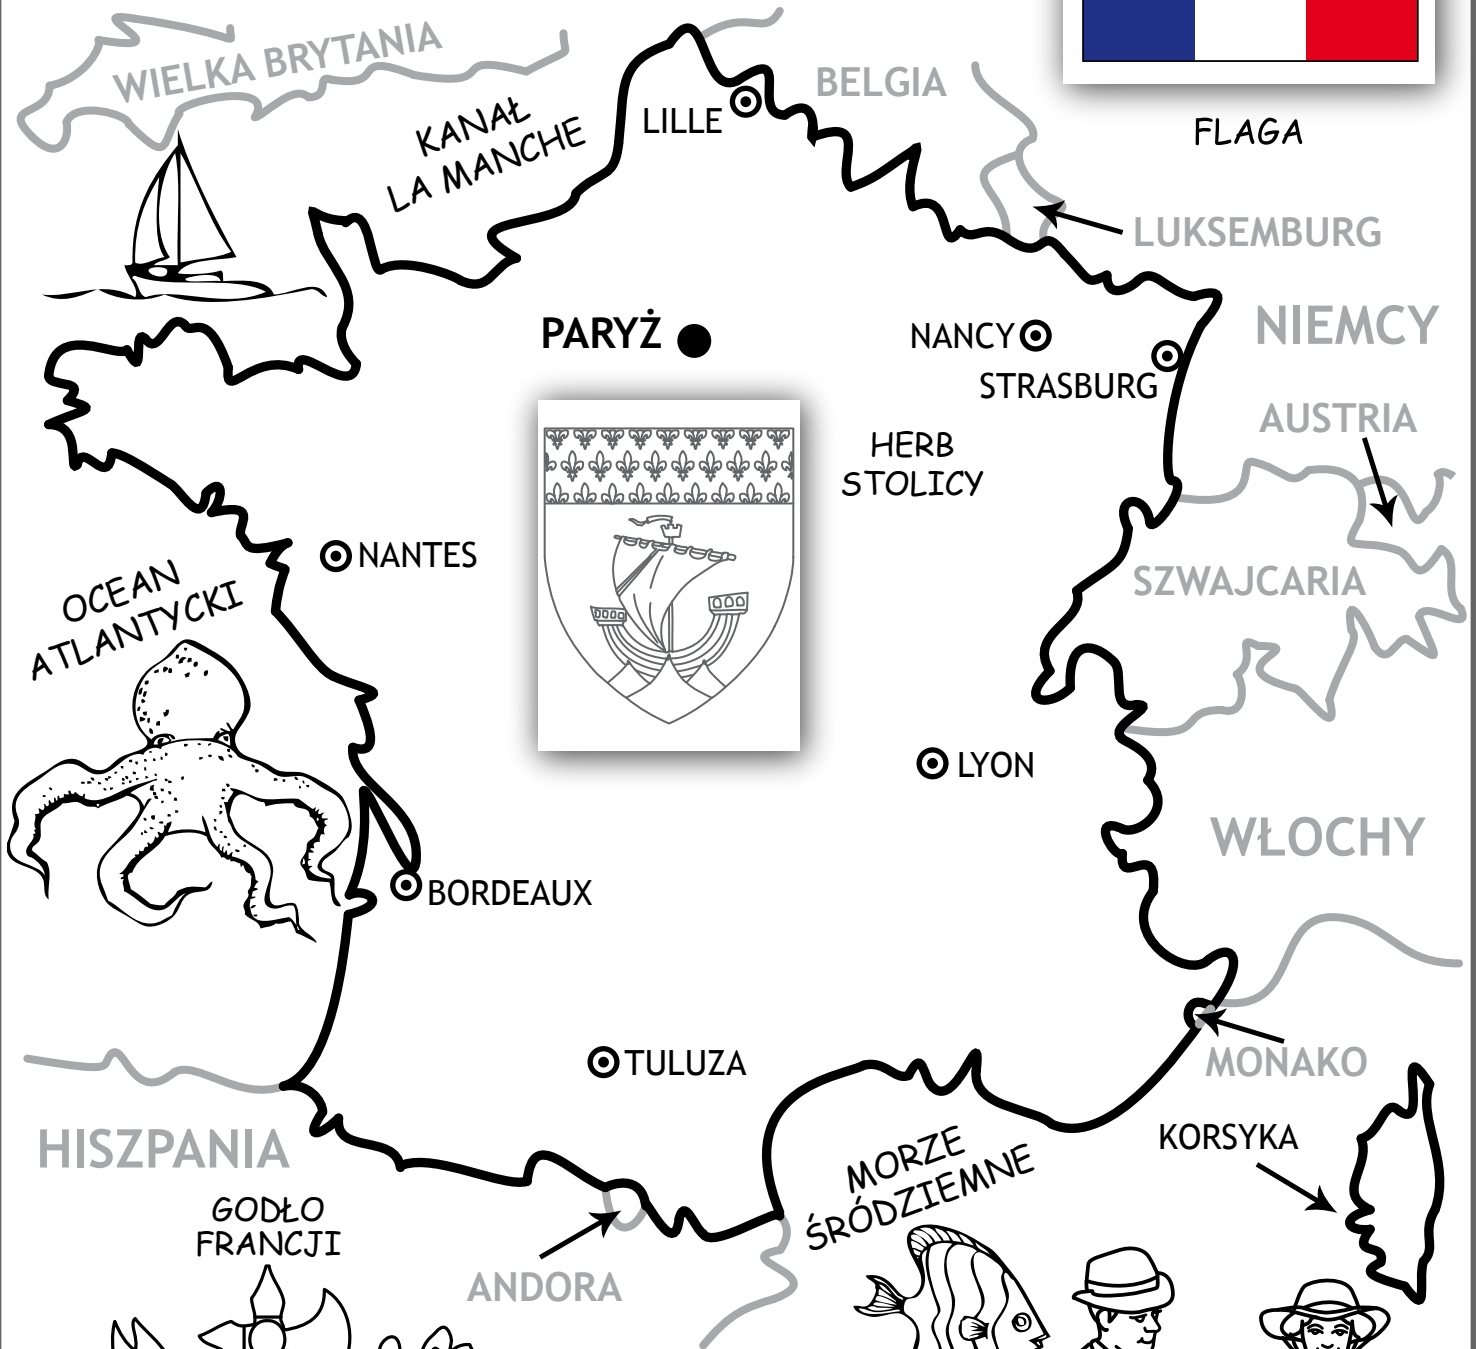

1. Pokoloruj nazwę państwa.
2. Odnajdź i wklej naklejki z flagą państwa i herbem stolicy.
3. Pokoloruj godło Polski.
4. Odnajdź stolicę Polski i podkreśl ją na czerwono.
5. Odnajdź Wisłę i popraw ją na niebiesko.
6. Pokoloruj na niebiesko Morze Bałtyckie.
7. Czerwoną kredką popraw granice Polski.
8. Na mapie Polski dorysuj bociana i żubra.

CZECHY

AUSTRIA
GODŁO
NIEMIEC

BERLIN ●

HERB
STOLICY

DREZNO ●

HANOWER ●

FRANKFURT ●
NAD MENEM

● STUTTGART

● MONACHIUM

● HAMBURG

MORZE
BAŁTYCKIE

MORZE
PÓŁNOCNE

DANIA

POLSKA

HOLANDIA

BELGIA

LUKSEMBURG

FRANCJA

SZWAJCARIA

LIECHTENSTEIN

FRANCJA

FLAGA

GODŁO
FRANCJI

1. Pokoloruj nazwę państwa.
2. Odnajdź i wklej naklejki z flagą państwa i herbem stolicy.
3. Pokoloruj godło Francji.
4. Odnajdź stolicę Francji i podkreśl ją na czerwono.
5. Pokoloruj na niebiesko Ocean Atlantycki, Morze Śródziemne i kanał La Manche.
6. Czerwoną kredką popraw granice Francji.
7. Na mapie Francji dorysuj żabę.