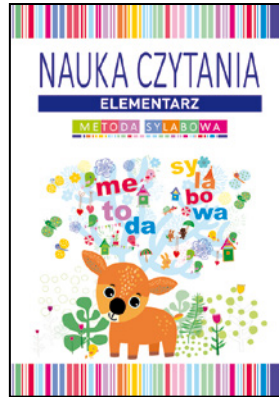

ATLAS EUROPY

dla dzieci 5-8 lat

FLAGI I HERBY

POLECAMY

POLSKA

FLAGA

HERB STOLICY

GODŁO POLSKI

1. Pokoloruj nazwę państwa.
2. Odnajdź i wklej naklejki z flagą państwa i herbem stolicy.
3. Pokoloruj godło Polski.
4. Odnajdź stolicę Polski i podkreśl ją na czerwono.
5. Odnajdź Wisłę i popraw ją na niebiesko.
6. Pokoloruj na niebiesko Morze Bałtyckie.
7. Czerwoną kredką popraw granice Polski.
8. Na mapie Polski dorysuj bociana i żubra.

STRÓJ ŁOWICKI

NIEMCY

FLAGA

STRÓJ
BAWARSKI

1. Pokoloruj nazwę państwa.
2. Odnajdź i wklej naklejki z flagą państwa i herbem stolicy.
3. Pokoloruj godło Niemiec.
4. Odnajdź stolicę Niemiec i podkreśl ją na czerwono.
5. Pokoloruj na niebiesko Morze Północne i Bałtyckie.
6. Czerwoną kredką popraw granice Niemiec.
7. Zieloną kredką zakoloruj ukazany na mapie fragment Polski.
8. Na mapie Niemiec dorysuj owczarka niemieckiego.