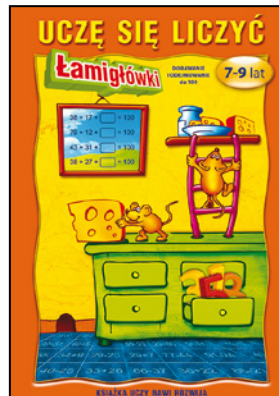

ATLAS EUROPY

dla dzieci 5-8 lat

FLAGI I HERBY

POLECAMY

POLSKA

FLAGA

HERB STOLICY

GODŁO POLSKI

1. Pokoloruj nazwę państwa.
2. Odnajdź i wklej naklejki z flagą państwa i herbem stolicy.
3. Pokoloruj godło Polski.
4. Odnajdź stolicę Polski i podkreśl ją na czerwono.
5. Odnajdź Wisłę i popraw ją na niebiesko.
6. Pokoloruj na niebiesko Morze Bałtyckie.
7. Czerwoną kredką popraw granice Polski.
8. Na mapie Polski dorysuj bociana i żubra.